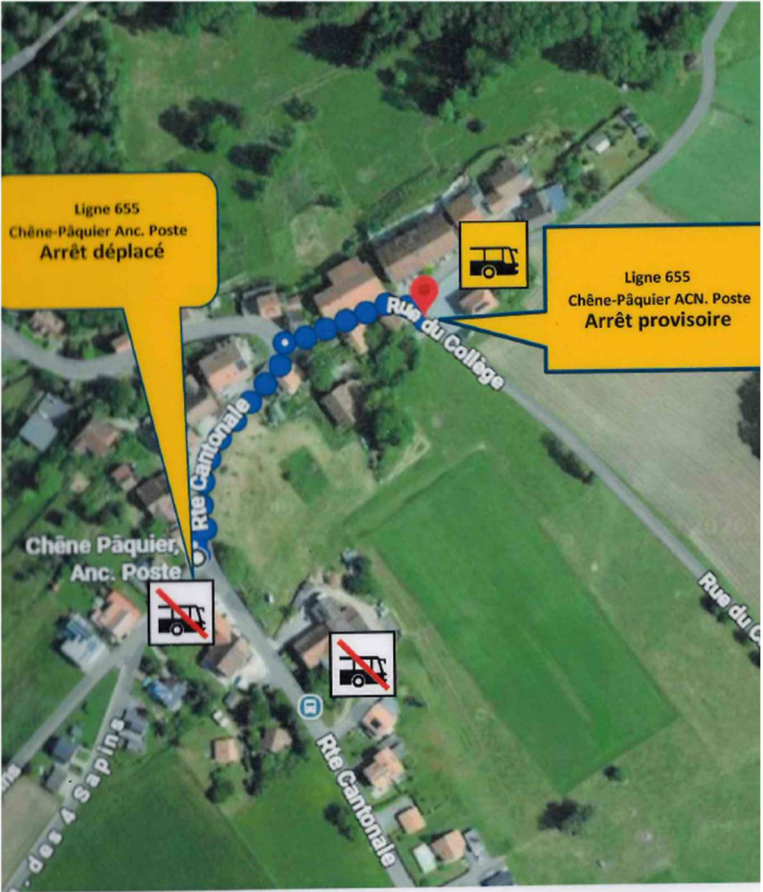

### Interdiction de circulation entre Chavannes-le-Chêne et la Gaité

Chers habitants,

En raison de travaux de réfection de la chaussée entre Chavannes-le-Chêne et la Gaité, le tronçon de la Route Cantonale n° 408-C-S, compris entre la localité de Chavannes-le-Chêne et l'intersection avec la Gaité (RC 414-IL-S), sera interdit à toute circulation **du 4 au 22 mai 2026** cf carte au verso.

Une signalisation de déviation sera mise en place par la DGMR.

Nous vous invitons à faire preuve de prudence à l'approche du chantier et à vous conformer à la signalisation mise en place.

Pour les utilisateurs de CarPostal, la Municipalité souhaite également vous informer qu'en raison de ces travaux, l'arrêt du bus, actuellement situé à l'ancien local du feu, sera déplacé à la Place du Collège durant cette période. Nous vous rappelons que le chemin du Boc et tous les autres chemins agricoles attenants sont interdits à la circulation sauf pour les exploitants agricoles et nous vous avisons qu'une dérogation a été faite pour les transports scolaires et CarPostal dans l'attente de la réouverture de la route cantonale.

Nous vous adressons, Chers habitants, nos meilleures salutations.

La Municipalité

**RC 408-C-S**  
**Chavannes-le-Chêne - La Gaité**

Date	Dessin	Référence	N° Plan
17.04.2026	CSA	2624-27	00

- Fermeture
- Déviation
- Zone de feux
- Restriction particulière
- Manifestation
- Autre