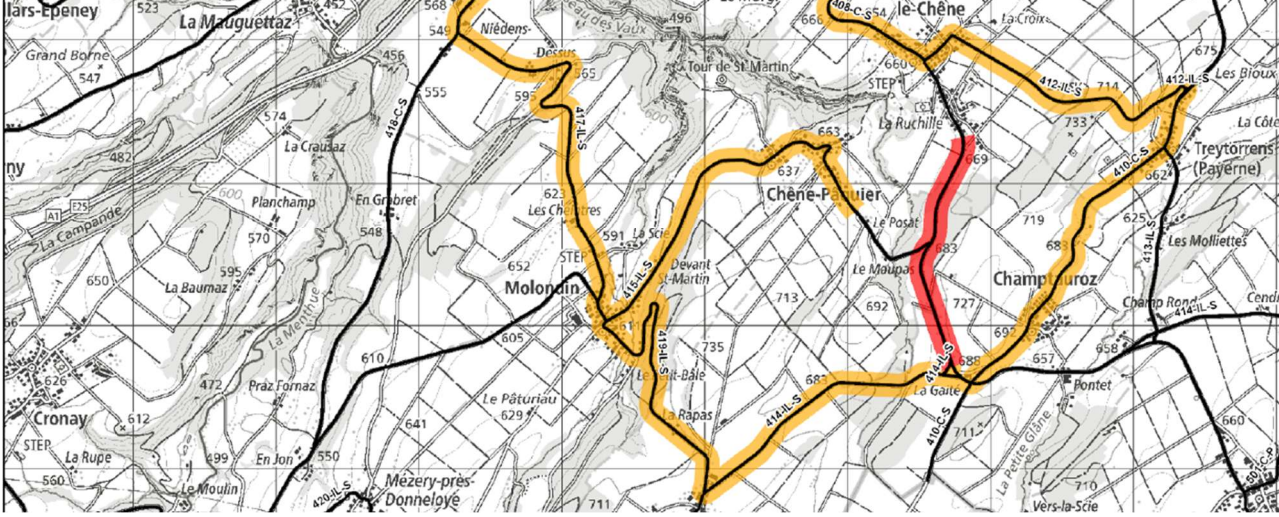

### Interdiction de circulation entre Chavannes-le-Chêne et la Gaité

Chers habitants,

En raison de travaux de réfection de la chaussée entre Chavannes-le-Chêne et la Gaité, le tronçon de la Route Cantonale n° 408-C-S, compris entre la localité de Chavannes-le-Chêne et l'intersection avec la Gaité (RC 414-IL-S), sera interdit à toute circulation **du 4 au 22 mai 2026** cf carte au verso.

Une signalisation de déviation sera mise en place par la DGMR.

Nous vous invitons à faire preuve de prudence à l'approche du chantier et à vous conformer à la signalisation mise en place.

Pour les utilisateurs de CarPostal, la Municipalité souhaite également vous informer qu'en raison de ces travaux, l'arrêt du bus, actuellement situé à l'ancien local du feu, sera déplacé à la Place du Collège durant cette période. Nous vous rappelons que le chemin du Boc et tous les autres chemins agricoles attenants sont interdits à la circulation sauf pour les exploitants agricoles et nous vous avisons qu'une dérogation a été faite pour les transports scolaires et CarPostal dans l'attente de la réouverture de la route cantonale.

Nous vous adressons, Chers habitants, nos meilleures salutations.

La Municipalité

**RC 408-C-S**  
**Chavannes-le-Chêne - La Gaité**

Date	Dessin	Référence	N° Plan
17.04.2026	CSA	2624-27	00

- Fermeture
- Déviation
- Zone de feux
- Restriction particulière
- Manifestation
- Autre